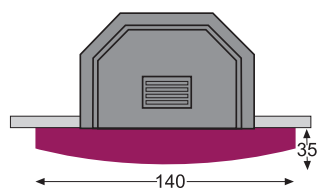

Rivestimento in marmo rosso verona lucido e bocciardato.

versione angolo

versione parete

SPOLETO

Rivestimento in rosso verona.

TARANTO

Rivestimento in rosso asiago, daino reale e pietra bianca bocciardata con coste rotonde.