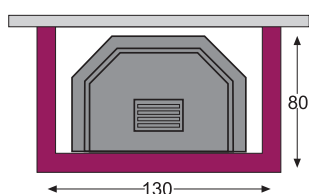

versione parete