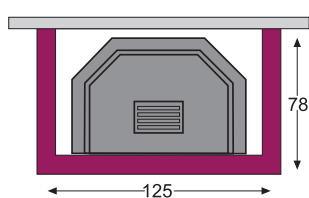

versione parete