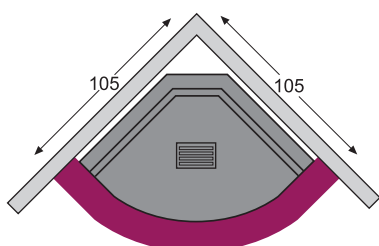

AOSTA

Rivestimento in pietra dorata levigata e a spacco.