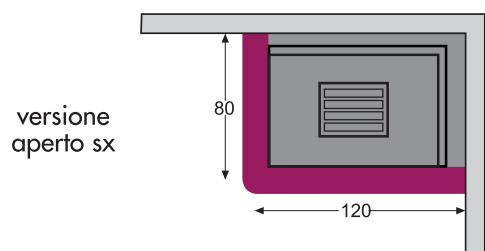

ASSISI

Rivestimento in daino reale con coste bocciate e pietra a spacco.