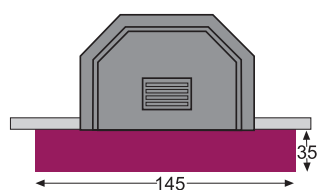

versione angolo

versione parete

NAPOLEONE

Rivestimento in bianco statuario.

NEVADA

Rivestimento in pietra arenaria a spacco e lucido con mensola in legno rustico.

versione angolo

versione parete