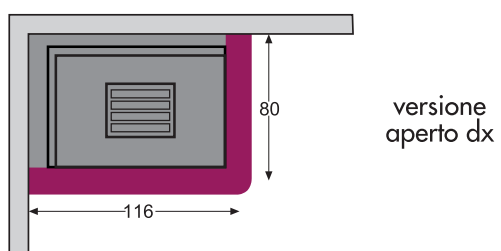

CAUDINO

Rivestimento in rosso asiago lucido e bocciaurato.