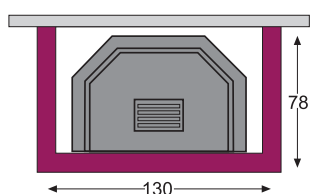

versione angolo

versione parete

BARCELLONA

Rivestimento in Breccia Sarda e Bianco boccardato con inserti in Rosso Verona.

versione angolo

versione parete

BELLUNO

Rivestimento in rosso verona e marmo bianco a spacco.