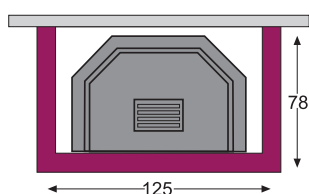

versione parete