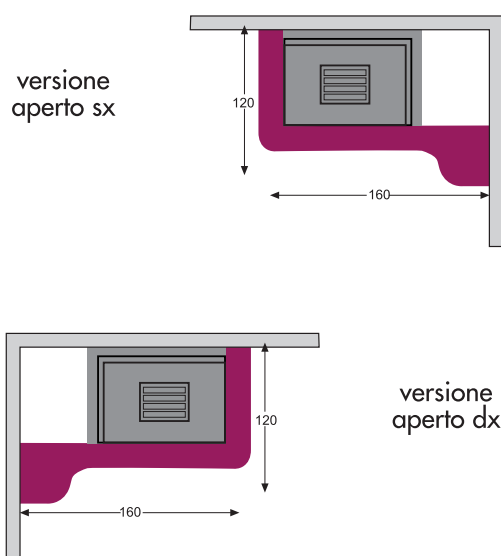

HAMILTON

Rivestimento in daino reale a massello lucido e pietra bianca bocciardata.