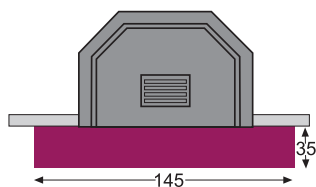

FEDERICO II

Rivestimento in rosa portogallo.