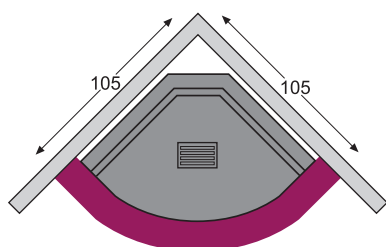

versione angolo

versione parete

TOLEDO

Rivestimento in daino nuvolato lucido a toro e pietra bianca bocciardata.

versione angolo

versione parete

TRIESTE

Rivestimento in silvia oro lucido e a spacco.