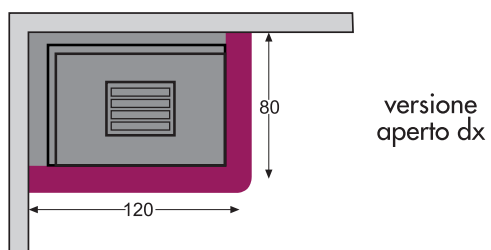

ASSISI

Rivestimento in daino reale con coste bocciate e pietra a spacco.