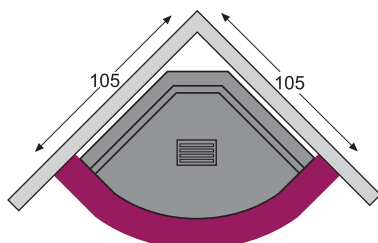

versione angolo

versione parete

BARCELLONA

Rivestimento in Breccia Sarda e Bianco boccardato con inserti in Rosso Verona.

versione angolo

versione parete

BELLUNO

Rivestimento in rosso verona e marmo bianco a spacco.