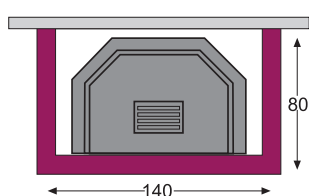

versione angolo

versione parete

NAPOLEONE

Rivestimento in bianco statuario.

NEVADA

Rivestimento in pietra arenaria a spacco e lucido con mensola in legno rustico.

versione angolo

versione parete