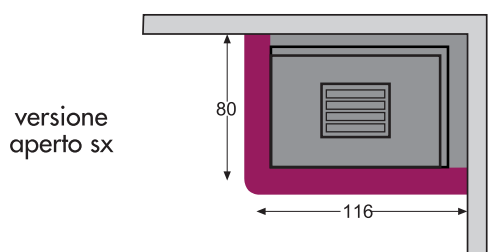

CAUDINO

Rivestimento in rosso asiago lucido e bocciaurato.