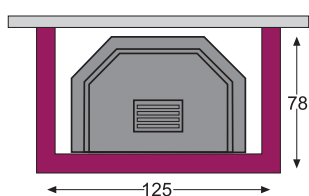

versione angolo

versione parete

BARCELLONA

Rivestimento in Breccia Sarda e Bianco boccardato con inserti in Rosso Verona.

versione angolo

versione parete

BELLUNO

Rivestimento in rosso verona e marmo bianco a spacco.