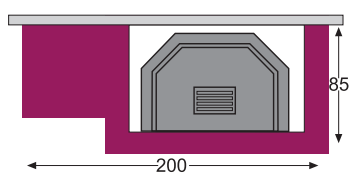

NEW YORK

Rivestimento in granito rosso, pietra bianca bocciardata e mensola in legno.