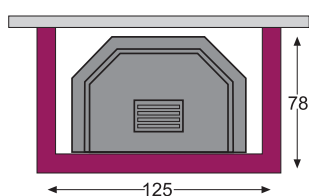

versione parete