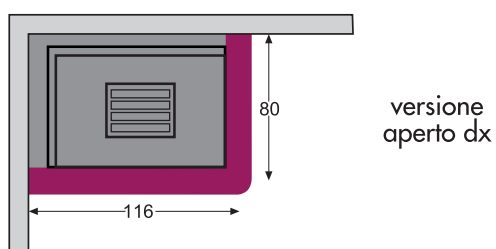

BOSTON

Rivestimento in daino reale e pietra bianca bocciardata.