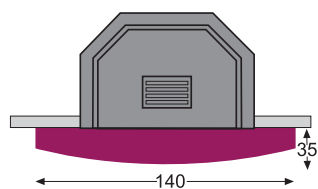

versione angolo

versione parete

TARVISIO

Rivestimento in rosso asiago e bianco mediterraneo bocciardato.

versione angolo

versione parete

TERNI

Rivestimento in giallo cleopatra.