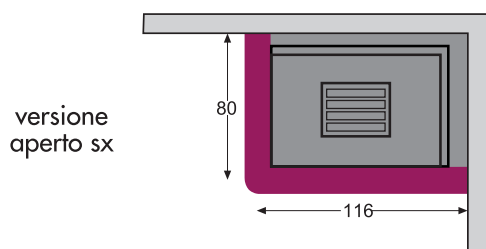

BERNA

Rivestimento in daino reale, rosso verona e pietra bianca bocciardata.