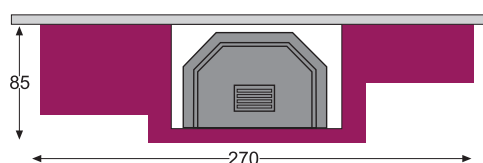

SEATTLE

Rivestimento in granito multicolor e bianco bocciardato.