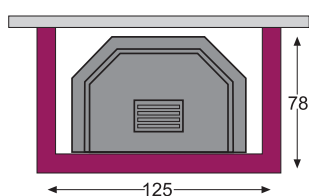

versione angolo

versione parete

TARVISIO

Rivestimento in rosso asiago e bianco mediterraneo bocciardato.

versione angolo

versione parete

TERNI

Rivestimento in giallo cleopatra.