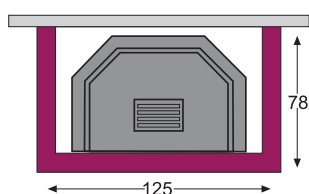

versione parete