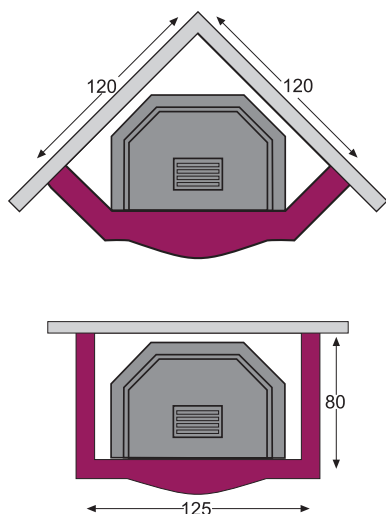

AMALFI

Rivestimento in giallo cleopatra e pietra bianca bocciardata