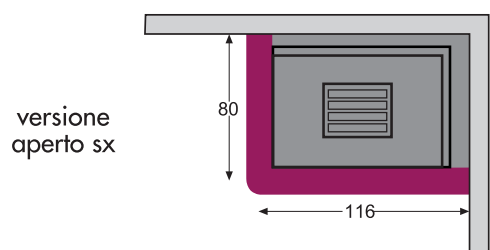

BOSTON

Rivestimento in daino reale e pietra bianca bocciardata.