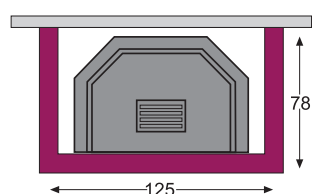

versione angolo

versione parete

TOLEDO

Rivestimento in daino nuvolato lucido a toro e pietra bianca bocciardata.

versione angolo

versione parete

TRIESTE

Rivestimento in silvia oro lucido e a spacco.