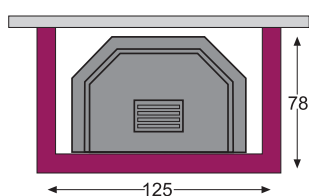

versione parete