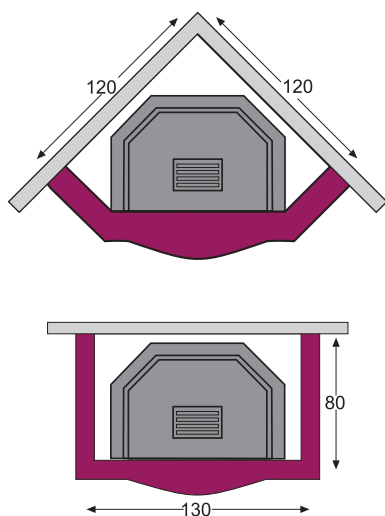

POSITANO

Rivestimento in daino reale e rosso
asiago a spacco.