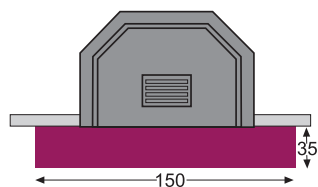

GUBBIO

Rivestimento in travertino arancio anticato.