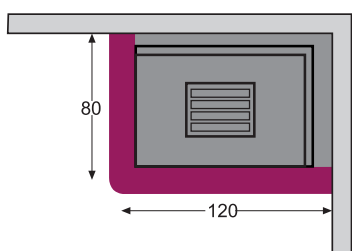

TEVERE

Rivestimento in travertino arancio, bianco mediterraneo bocciardato e mensola in legno.

versione
aperto sx