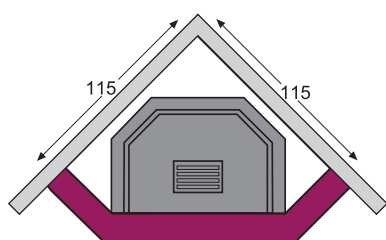

TARANTO

Rivestimento in rosso asiago, daino reale e pietra bianca bocciardata con coste rotonde.

versione angolo