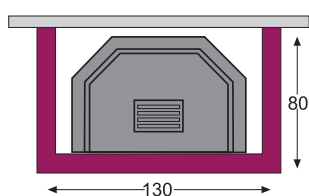

GENOVA

Rivestimento in giallo egitto, rosso verona e pietra bianca bocciardata.

versione angolo

versione parete

GINEVRA

Rivestimento in rosso verona massello, daino lucido e pietra bianca bocciardata con mensola in legno.