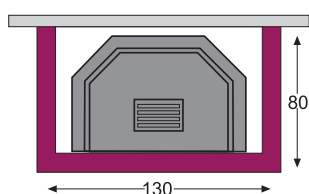

GENOVA

Rivestimento in giallo egitto, rosso verona e pietra bianca bocciardata.

versione angolo

versione parete

GINEVRA

Rivestimento in rosso verona massello, daino lucido e pietra bianca bocciardata con mensola in legno.