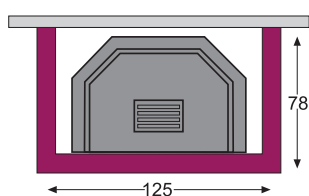

versione parete

SEATTLE

Rivestimento in granito multicolor e bianco bocciardato.

SIENA

Rivestimento in rosso asiago e pietra bianca bocciardata.

versione angolo

versione parete

SORRENTO