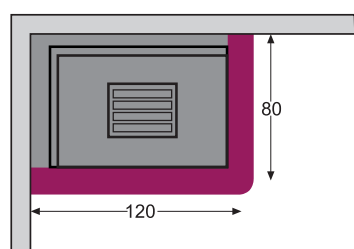

TEVERE

Rivestimento in travertino arancio, bianco mediterraneo bocciardato e mensola in legno.

versione
aperto sx