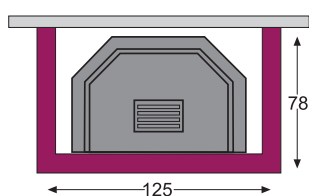

versione parete