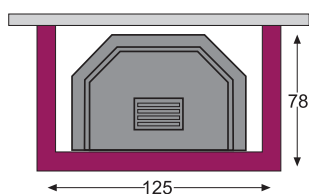

versione angolo

versione parete

LIONE

Rivestimento in rosso asiago, daino reale e pietra bocciardata.

versione angolo

versione parete

LIVORNO

Rivestimento in rosa spring e bianco bocciaurato.