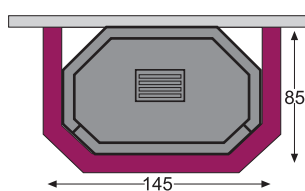

versione parete