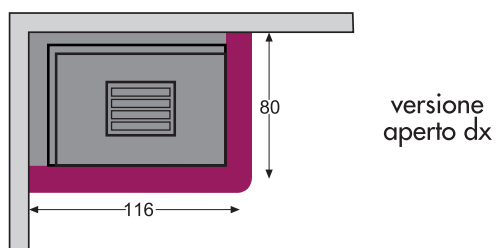

BERNA

Rivestimento in daino reale, rosso verona e pietra bianca bocciardata.