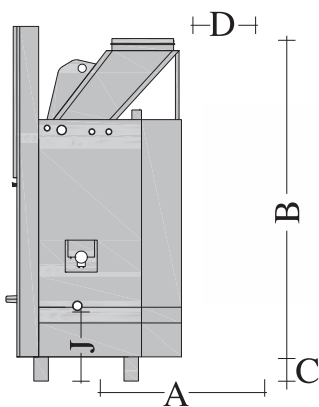

modello	pot. term. (kCal/h)	sup. risc. mq	A	B	C	D	E	F	H	K	J	L
EURO20 SUPER P.B.	20000	150	61	139	10	25	130	11	48	64	30	80
EURO25 SUPER P.B.	25000	200	67	142	10	25	147	11	54	69	30	86
EURO29 SUPER P.B.	29000	250	73	144	10	25	155	11	57	76	30	94